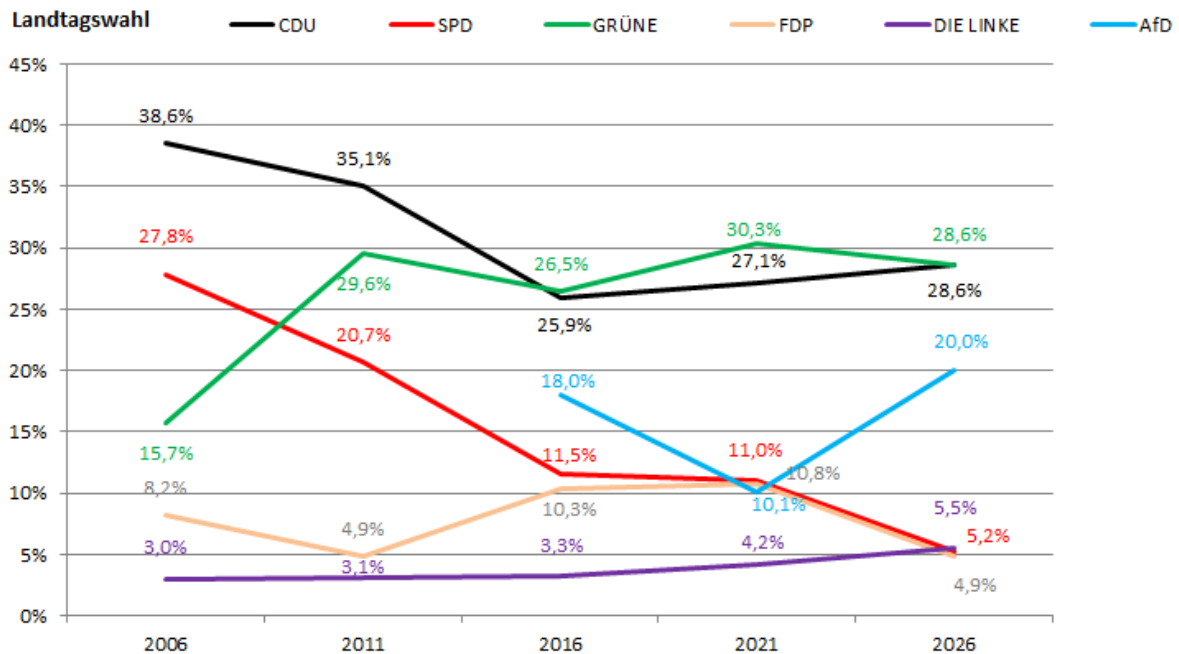

# Wahlergebnis der Landtagswahl 2026

[ [Landtagswahl 2006](#) ] [ [Landtagswahl 2011](#) ] [ [Landtagswahl 2016](#) ]

Hinweis: Die Grafik zeigt die **Stimmen für beide Wahlbezirke Zazenhausen** (023-01 + 023-02) kumuliert!

## Wahlergebnisse für Wahlbezirke "Grundschule Zazenhausen" 023-01 und 023-02

Wahlberechtigte	2272
Wähler	1653
Wahlbeteiligung	72,4 %

Kandidaten	Stimmen	%
GRÜNE	471	28,6
CDU	470	28,6
AfD	329	20,0
Die Linke	91	5,5
SPD	86	5,2
FDP	81	4,9
BSW	29	1,8
Freie Wähler	28	1,7
Tierschutzpartei	18	1,1
Volt	14	0,9
Die Gerechtigkeitspartei	6	0,4
PDR	4	0,2
WerteUnion	4	0,2
Die PARTEI	3	0,2
ÖDP	3	0,2
Bündnis C	2	0,1
dieBasis	1	0,1
Verjüngungsforschung	1	0,1
PdF	1	0,1
KlimalisteBW	0	0,0
PdH	0	0,0